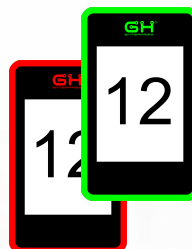

COMPATIBILE CON TUTTI I DISPOSITIVI WI-FI

MULTIFUNZIONE

TRE FUNZIONI DI UTILIZZO

MONO VARCO

UNICO VARCO ENTRATA / USCITA

MULTI VARCO

INGRESSO ED USCITE DIFFERENZIATE
SOLUZIONI MULTI PAC

USO INTERNO

Tecnologia **LiDAR/ToF** Avanzata

HAND PAC GESTISCE E CONTROLLA AUTOMATICAMENTE GLI ACCESSI AI TUOI LOCALI, ANCHE MULTIVARCO

MULTIFUNZIONE

CONTATORE AUTOMATICO

HAND PAC riconosce il verso di percorrenza e controlla il numero dei presenti nel locale. A capienza raggiunta si accenderà di **ROSSO** rilevando e segnalando eventuali infrazioni.

SEMAFORO

DECIDI TU L'ACCESSO

SISTEMA ELIMINA CODE

Per gestire l'entrata di clienti con un sistema a chiamata. Da utilizzare assieme ad un distributore ticket numerico.

APP di CONTROLLO

DISPONIBILE SU:

amazon