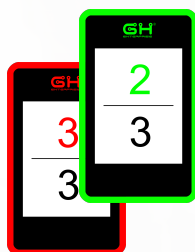

COMPATIBILE CON TUTTI I DISPOSITIVI WI-FI

MULTIFUNZIONE

TRE FUNZIONI DI UTILIZZO

MONO VARCO

UNICO VARCO ENTRATA / USCITA

MULTI VARCO

INGRESSO ED USCITE DIFFERENZIATE
SOLUZIONI MULTI PAC

USO INTERNO

Tecnologia **LiDAR/ToF** Avanzata

HAND PAC GESTISCE E CONTROLLA AUTOMATICAMENTE GLI ACCESSI AI TUOI LOCALI, ANCHE MULTIVARCO

MULTIFUNZIONE

CONTATORE AUTOMATICO

HAND PAC riconosce il verso di percorrenza e controlla il numero dei presenti nel locale. A capienza raggiunta si accenderà di **ROSSO** rilevando e segnalando eventuali infrazioni.

SEMAFORO

DECIDI TU L'ACCESSO

SISTEMA ELIMINA CODE

Per gestire l'entrata di clienti con un sistema a chiamata. Da utilizzare assieme ad un distributore ticket numerico.

APP di CONTROLLO

DISPONIBILE SU:

amazon